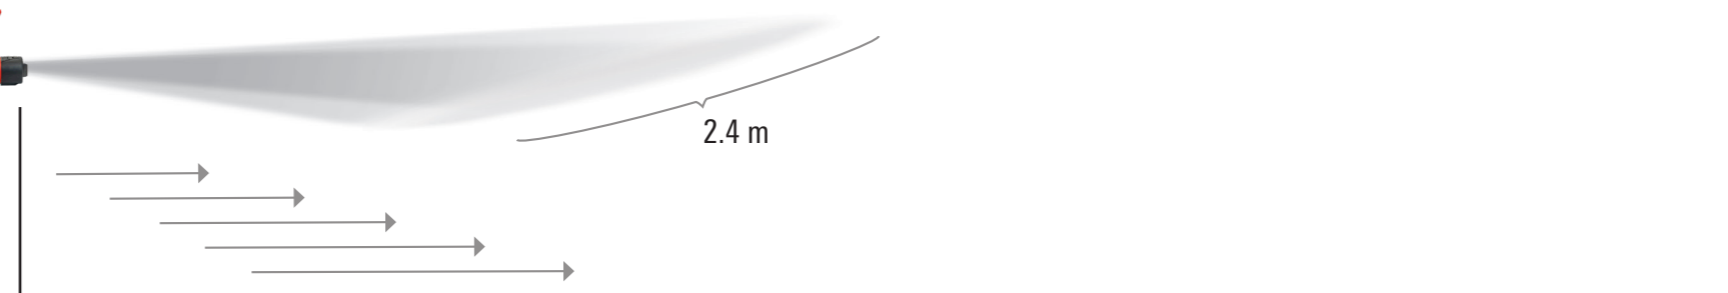

## Flachstrahldüse

Flachstrahlaufsatz senkrecht

Sprühdistanz ohne Luft bis 2 m 2.5 bis 5 m, je nach Sprühgebläsestufe

### Flachstrahldüsen

-  AIXR 11002 VP
-  AIXR 110015 VP
-  AIXR 11004 VP

Flachstrahlaufsatz waagrecht

Sprühdistanz ohne Luft bis 2 m 2.5 bis 5 m, je nach Sprühgebläsestufe