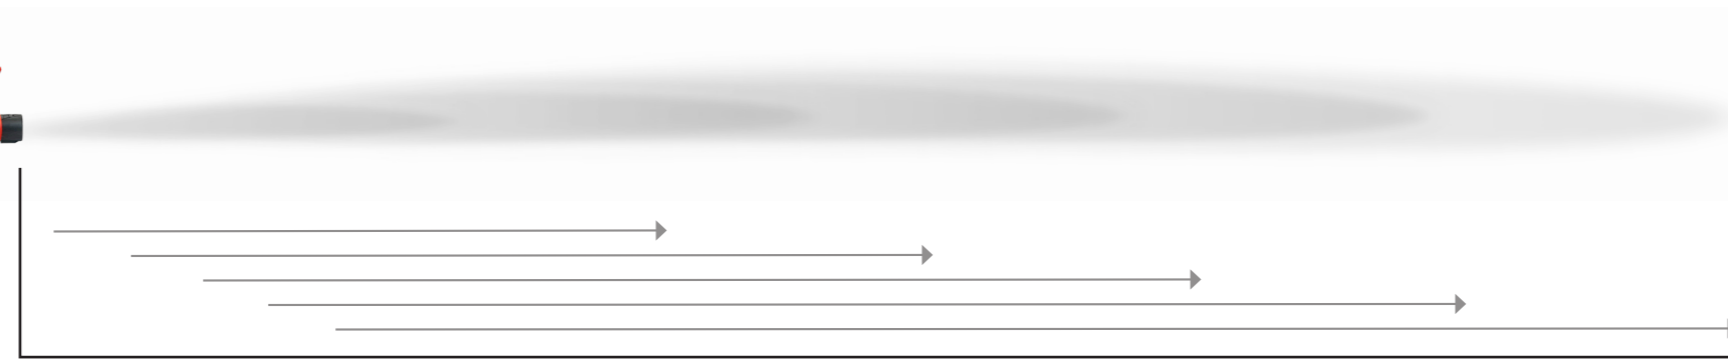

# Akku-Sprühgebläse AS 1200: Rund- und Flachstrahlaufsatz

## Hohlkegeldüse

Rundstrahlaufsatz

Sprühdistanz 0.5 bis ca. 13 m, je nach Sprühgebläsestufe

### Flachstrahldüsen

-  AIXR 11002 VP
-  AIXR 110015 VP
-  AIXR 11004 VP

Flachstrahlaufsatz waagrecht

Sprühdistanz ohne Luft bis 2 m 2.5 bis 5 m, je nach Sprühgebläsestufe