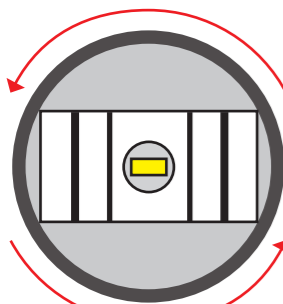

## Hohlkegeldüse

Rundstrahlaufsatz

Sprühdistanz 0.5 bis ca. 13 m, je nach Sprühgebläsestufe

## Flachstrahldüse

Flachstrahlaufsatz senkrecht

Sprühdistanz ohne Luft bis 2 m 2.5 bis 5 m, je nach Sprühgebläsestufe

### Flachstrahldüsen

-  AIXR 11002 VP
-  AIXR 110015 VP
-  AIXR 11004 VP

Flachstrahlaufsatz waagrecht

Sprühdistanz ohne Luft bis 2 m 2.5 bis 5 m, je nach Sprühgebläsestufe