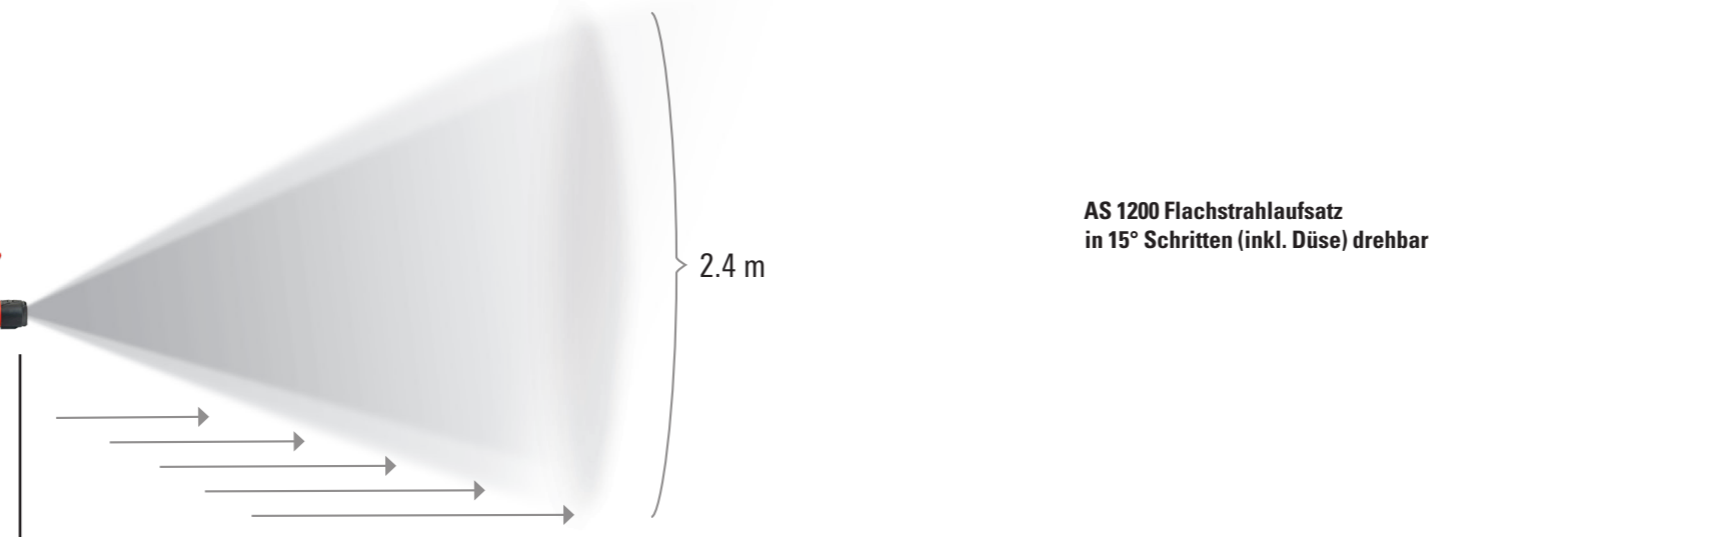

Flachstrahldüse

Sprühdistanz ohne Luft bis 2 m 2.5 bis 5 m, je nach Sprühgebläsestufe

Flachstrahldüsen

- AIXR 11002 VP
- AIXR 110015 VP
- AIXR 11004 VP