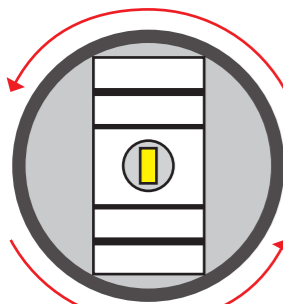

## Hohlkegeldüse

Rundstrahlaufsatz

Sprühdistanz 0.5 bis ca. 13 m, je nach Sprühgebläsestufe

## Flachstrahldüse

Flachstrahlaufsatz senkrecht

Sprühdistanz ohne Luft bis 2 m 2.5 bis 5 m, je nach Sprühgebläsestufe